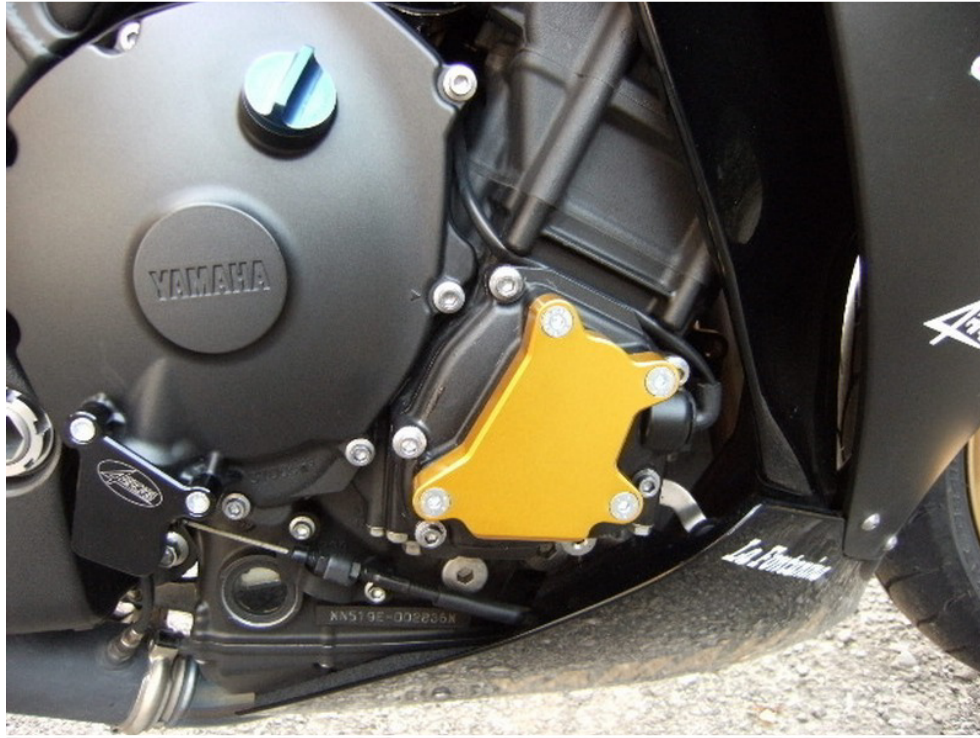

**ISTRUZIONI DI MONTAGGIO  
PROTEZIONI CARTER  
CM039 DX**

**INSTRUCTION FOR ASSEMBLY  
CRANKCASE PROTECTORS  
CM039 DX**

Via Lavino 209/C - 40050 Monte San Pietro (BO) - Italy  
Ph. +39.051.67.62.200 - Fax +39.051.67.62.202  
[www-for-racing.com](http://www-for-racing.com)  
[info@for-racing.com](mailto:info@for-racing.com)

**[WWW.FOR-RACING.COM](http://WWW.FOR-RACING.COM)**

Dopo aver rimosso le viti originali, montare il copricarter 4Racing come in figura, con le viti contenute nel kit.

 **ATTENZIONE**

Tutti i prodotti For Racing sono realizzati per uso esclusivamente agonistico ed in circuito chiuso, vietato l'uso su strade pubbliche.

After removing the original screws, mount the copricarter 4Racing as shown with the screws provided in the kit.

 **ATTENTION**

All For Racing parts are intended for exclusive racing use on closed tracks. Their use on public highways and roads may be forbidden.